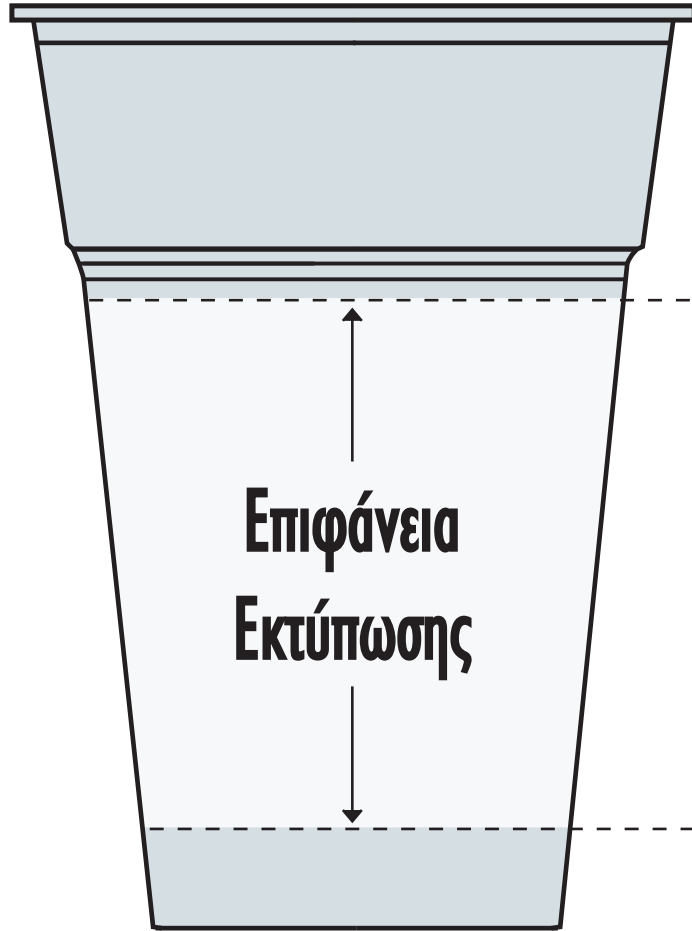

Art400-95 slim ΔΙΑΦΑΝΟ ΠΟΤΗΡΙ

Επιφάνεια
Εκτύπωσης

art400/95 20.6 cm x 7cm

PRINTABLE AREA

20.6 cm επιφάνεια εκτύπωσης
21cm περίμετρος ποτηριού

4mm μη εκτυπωσιμη επιφάνεια